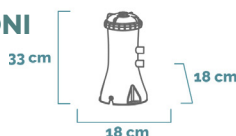

EASY SET®

Piscina Rotonda Easy Set®

457x84 cm

CODICE#
28158NP

Forma	Rotonda
Dimensioni prodotto	457x84 cm
Dimensioni imballo	46,9x29,8x77,5 cm
Garanzia	2 anni

MONTAGGIO
15 min

CAPACITÀ
9.792 L

PESO CONFEZIONE
22,5 Kg

DIMENSIONI PRODOTTO

DIMENSIONI

E Bordo piscina

DIMENSIONI

l Ingombro totale piscina

DIMENSIONI

Pompa

SPAZIO CONSIGLIATO