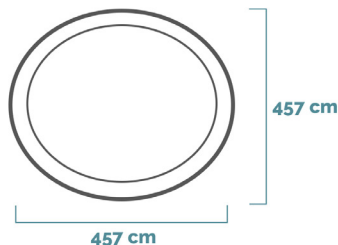

EASY SET®

Piscina Rotonda Easy Set®

457x84 cm

CODICE#
28158NP

Forma	Rotonda
Dimensioni prodotto	457x84 cm
Dimensioni imballo	46,9x29,8x77,5 cm
Garanzia	2 anni

MONTAGGIO
15 min

CAPACITÀ
9.792 L

PESO CONFEZIONE
22,5 Kg

DIMENSIONI PRODOTTO

DIMENSIONI

E Bordo piscina

DIMENSIONI

l Ingombro totale piscina

DIMENSIONI

Pompa

SPAZIO CONSIGLIATO