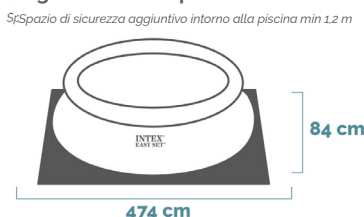

EASY SET®

Piscina Rotonda Easy Set®

457x84 cm

CODICE#
28158NP

Forma	Rotonda
Dimensioni prodotto	457x84 cm
Dimensioni imballo	46,9x29,8x77,5 cm
Garanzia	2 anni

MONTAGGIO
15 min

CAPACITÀ
9.792 L

PESO CONFEZIONE
22,5 Kg

DIMENSIONI PRODOTTO

DIMENSIONI

E Bordo piscina

DIMENSIONI

l Ingombro totale piscina

DIMENSIONI

Pompa

SPAZIO CONSIGLIATO